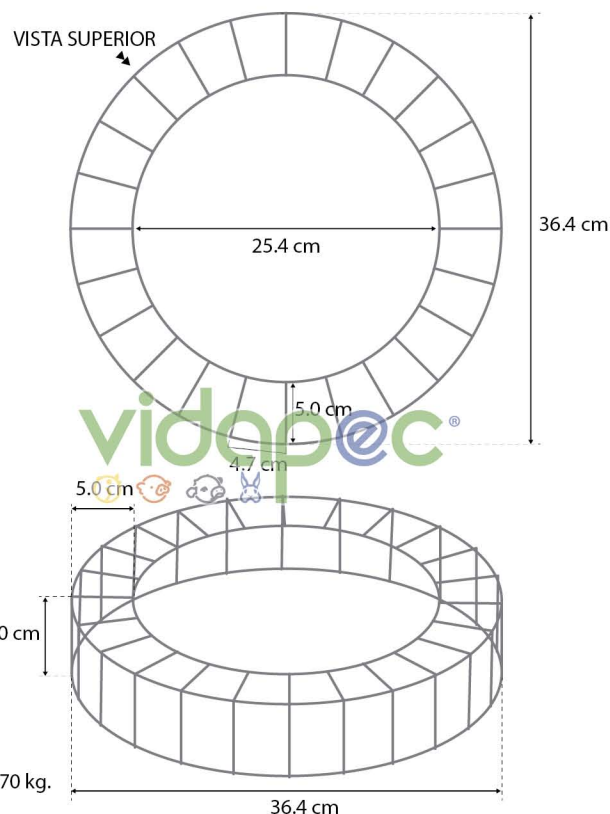

CTPX0109009

Comedero Tolva de 14kg. con rejilla.

Capacidad

Uso recomendable: 25 gallinas reproductoras.
Almacenaje de alimento: 14kg.

Características

Ajuste de tres niveles de altura para adaptación a todo tipo de alimentos.
Diseñado para la producción de gallina reproductora.

Ventajas

La rejilla evita que el gallo se alimente del mismo comedero que la gallina.

Base cónica que permite el descenso y distribución del alimento evitando su acumulación y envejecimiento en el centro del comedero.

Plato diseñado con pestañas de seguridad para evitar el derrame del alimento.

Barra suspensora central sólida en aluminio; evita la acumulación del alimento en el interior de la barra.

Sistema de refuerzo en soporte de tolva; evita desgaste por fricción al recargar.

Más económico que el automático

Facilitación de servicios de partes y refacciones.

Práctico sistema de armado y desarmado que facilita instalación y mantenimiento.

Sistema de Limpieza

Menor tiempo de lavado y desinfectado.

Material

Rejilla: acero bajo carbón galvanizado.
Polietileno de la más alta calidad acondicionado con protección UV, UVR y antioxidantes que le dan una mayor duración en cualquier ambiente.

VIDAPEC® -Vida Pecuaria Rentable-

Marca registrada de Sistemas Agropecuarios JAT S.A. de C.V.

www.vidapec.com

33 3576 5765