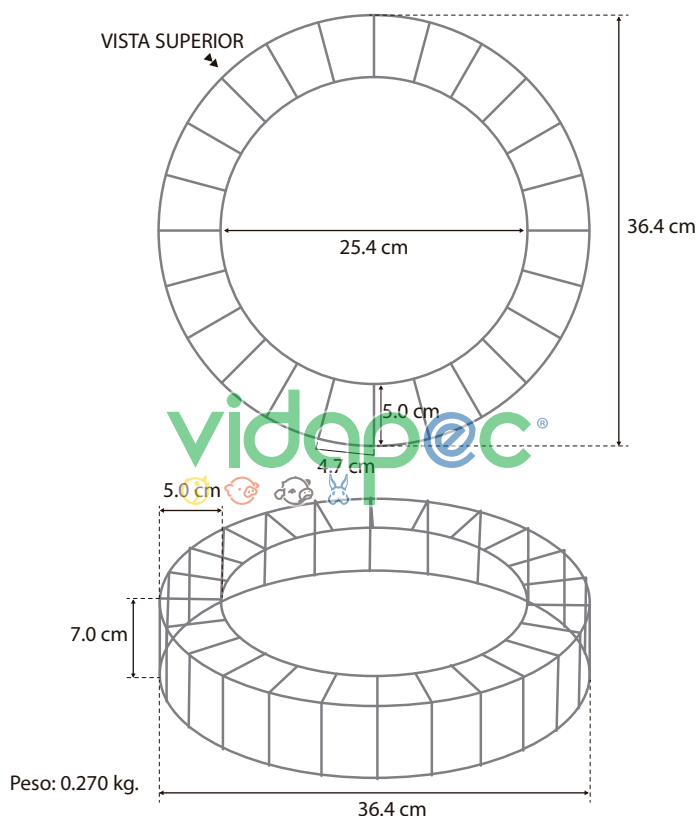

CTPX0109006

**Comedero de Tolva
11 kg. con rejilla.**

Capacidad

Uso recomendable: 25 gallinas reproductoras.
Almacenaje de alimento: 11 kg.

Características

Ajuste de tres niveles de altura para adaptación a todo tipo de alimentos.
Diseñado para la producción de gallina reproductora.

Ventajas

La rejilla evita que el gallo se alimente del mismo comedero que la gallina.

Base cónica que permite el descenso y distribución del alimento evitando su acumulación y envejecimiento en el centro del comedero.

Plato diseñado con pestañas de seguridad para evitar el derrame del alimento.

Barra suspensora central sólida en aluminio; evita la acumulación del alimento en el interior de la barra.

Sistema de refuerzo en soporte de tolva; evita desgaste por fricción al recargar.

Más económico que el automático

Facilitación de servicios de partes y refacciones.

Práctico sistema de armado y desarmado que facilita instalación y mantenimiento.

Sistema de Limpieza

Menor tiempo de lavado y desinfectado.

Material

Rejilla: acero bajo carbón galvanizado.
Polietileno de la más alta calidad acondicionado con protección UV, UVR y antioxidantes que le dan una mayor duración en cualquier ambiente.

VIDAPEC® -Vida Pecuaria Rentable-

Marca registrada de Sistemas Agropecuarios JAT S.A. de C.V.

www.vidapec.com

33 3576 5765