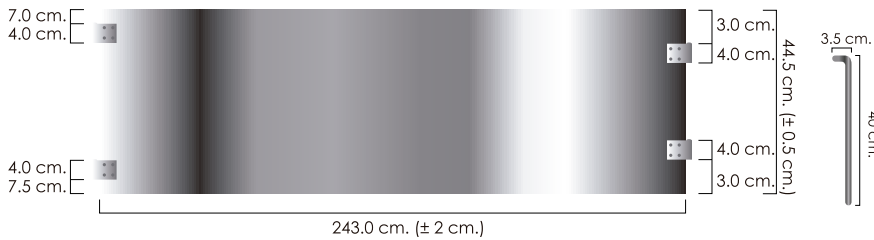

RDLX0104001 Redondel de lámina.

Redondel para aislar.

Capacidad

4 Láminas de redondel unidas sirven para 1,000 pollitos.

Ventajas

Ideal para sexar, vacunar y medicar pollitos.

Material

Lámina galvanizada Calibre 22.

Galvanizada por inmersión 60 gr/m².

Peso: 4.085 gr.

Medidas:

- ↓ Alto: 44.5 cm
- ↔ Ancho: 243.0 cm
- ↗ Fondo: Cal 22

Productos Complementarios

<p>CDPX0109001 Comedero de Preinicio.</p>	<p>BAIP0109003 Bebedero automatico de iniciacion en piso con base y rejilla.</p>	<p>AAAX0109002 Abastecedor de agua para aves</p>	<p>BVXX0109002 Bebedero Vltrolero de 4 litros</p>	<p>CPIJ0204005 Criadora infrarroja JAT P1000 con termostato</p>	<p>CTXX0109001 Comedero de tolva de 11kg.</p>
--	---	---	--	--	--

Empaque	Bolsa
	- Capacidad: 25 pzas.
	- Peso: 25.0 kg.
	- Largo: 35 cm.
	- Ancho: 54 cm.
	- Alto: 56 cm.
- Vol. M ³ : . m ³ .	