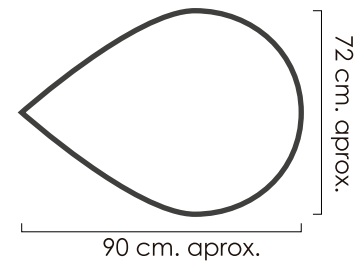

RDLX0104001 Redondel de lámina.

Redondel para aislar.

Capacidad

4 Láminas de redondel unidas sirven para 1,000 pollitos.

Ventajas

Ideal para sexar, vacunar y medicar pollitos.

Material

Lámina galvanizada Calibre 22.

Galvanizada por inmersión 60 gr/m².

Peso: 4.085 gr.

Medidas:

- ↓ Alto: 44.5 cm
- ↔ Ancho: 243.0 cm
- ↗ Fondo: Cal 22

Productos Complementarios

<p>CDPX0109001 Comedero de Preinicio.</p>	<p>BAIP0109003 Bebedero automatico de iniciacion en piso con base y rejilla.</p>	<p>AAAX0109002 Abastecedor de agua para aves</p>	<p>BVXX0109002 Bebedero Vltrolero de 4 litros</p>	<p>CPIJ0204005 Criadora infrarroja JAT P1000 con termostato</p>	<p>CTXX0109001 Comedero de tolva de 11kg.</p>
--	---	---	--	--	--

Empaque	Bolsa
	- Capacidad: 25 pzas.
	- Peso: 25.0 kg.
	- Largo: 35 cm.
	- Ancho: 54 cm.
	- Alto: 56 cm.
- Vol. M ³ : . m ³ .	