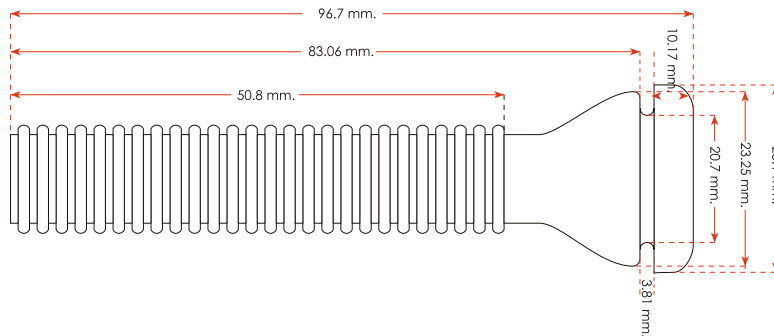

PPXX0204002 Dedo pelador para desplumadora de olla.

Características

Específicamente diseñado para peladoras de pollo de olla prototipos "Vulcano" y "Tepeyac".
Fabricado con una fórmula de hule natural y arena sílica, que asegura su eficiencia y evita el maltrato de la piel del pollo.
La fórmula garantiza una larga duración.

Dureza

El color del dedo indica su dureza.

████████ : Dureza 45 Shore A (Extra Suave)

Nota: La dureza puede variar ± 3 unidades.

Material

Hule natural de alta resistencia al desgaste en combinación con arena sílica.

Peso: 161 grs.

Sección de dedo:
Ovalada

Productos complementarios

PELX0204008
Peladoras de pollo de 1 a 30 pollos

ESCX0204011
Escaldadora de 6 a 30 pollos.

MDPX0204008
Mesa desangradora
6 a 30 conos.

Empaque	Caja	
	- Capacidad:	1000 pzas.
- Peso:	28.8 kg.	
- Largo:	59 cm.	
- Ancho:	32 cm.	
- Alto:	37 cm.	
- Vol. M ³ :	. m ³ .	