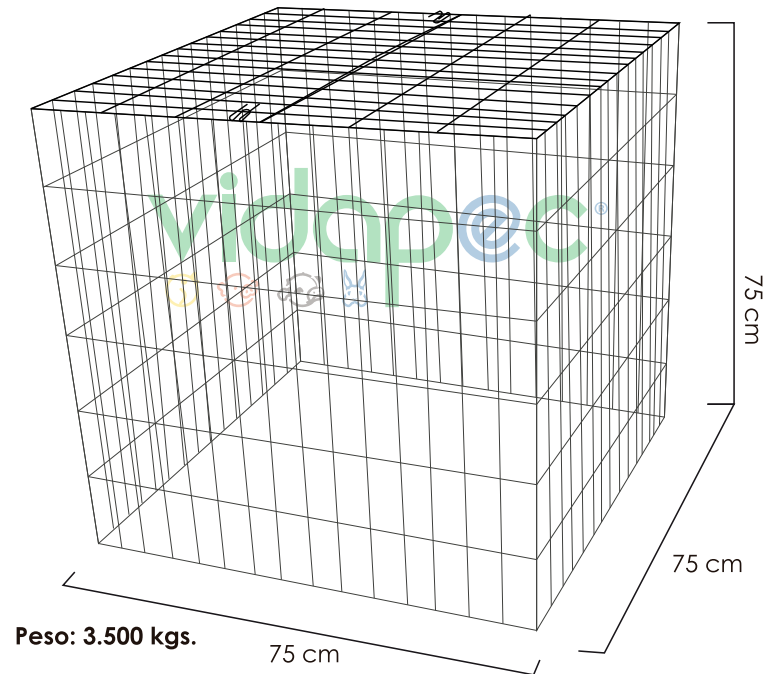

### Capacidad

1 Gallo.

### Características

Fabricado en alambre galvanizado con retícula de 5.0 cm x 12.5 cm.  
75 cm de alto x 75 cm de ancho y 75 cm de fondo.  
Modelos con puerta de 37.0 cm x 75.0 cm.

### Productos Complementarios

<b>Empaque</b>	Atado
	- Capacidad: 1 pz.
	- Peso: 3.5 kg.
	- Largo: 12 cm.
	- Ancho: 75 cm.
	- Vol. M <sup>3</sup> : . m <sup>3</sup> .