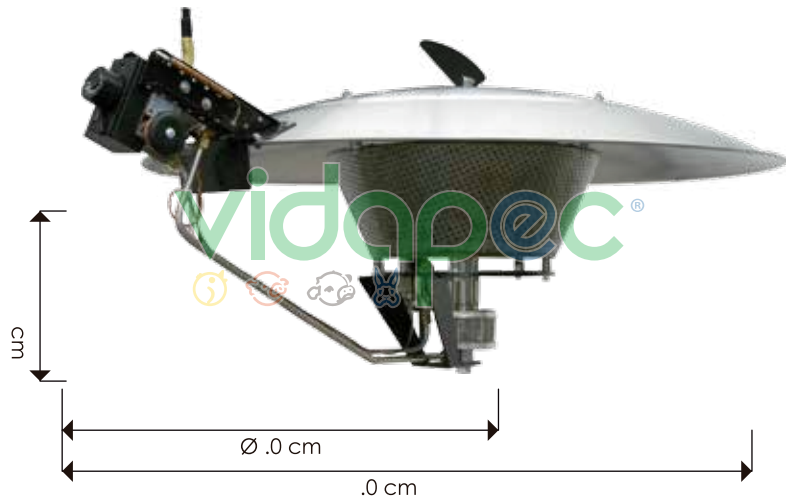

## Criadora para pollo Infrarroja marca JAT modelo P2000.

Esta criadora cuenta con un sistema de refracción, gracias al cual se maximiza la emisión de rayos infrarrojos, proporcionando un importante ahorro en el consumo de gas.

### Ventajas

Quemador en acero inoxidable altamente resistente a la corrosión; diseñado para evitar la acumulación de polvo.  
Piloto desmontable para facilitar la limpieza y el mantenimiento.  
Cada criadora cuenta con válvula de seguridad con control automático individual de temperatura facilitando el manejo del calor por zonas en la caseta.  
Sistema desarmable que no requiere de herramientas ni técnicos para su mantenimiento y/o limpieza.  
Emisor fabricado en acero inoxidable con titanio no ferroso, maximizando la emisión de rayos infrarrojos.

### Partes

- 1 Válvula de control.
- 2 Piloto 100 % desarmable.
- 3 Quemador 100% desarmable.
- 4 Emisor interno.

**Peso:** 00 Kg.

### ESPECIFICACIONES TÉCNICAS

Capacidad		40,000 BTU/Hr	11,720 Watts
Presión de suministro de gas	LP Natural	12-14 en C.A. * 6-14 en C.A. *	30-35 mbar 15-35 mbar
Altura de criadora		150-180 cm.	1.5-1.8 m.
Distancia entre criadoras		762-1219 cm.	7.6-12.5 m.