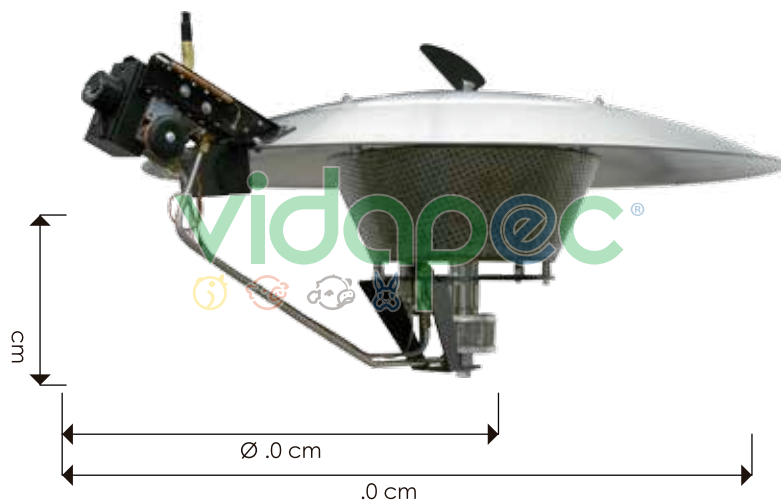

CPIJ0204006

Criadora para pollo Infrarroja marca JAT modelo P2000.

Esta criadora cuenta con un sistema de refracción, gracias al cual se maximiza la emisión de rayos infrarrojos, proporcionando un importante ahorro en el consumo de gas.

Capacidad

Pollo de engorda: 2000-3000 pollos.
Reproductoras: 1500-2000 pollas.
Pavos: 750-1000 aves.

Ventajas

Quemador en acero inoxidable altamente resistente a la corrosión; diseñado para evitar la acumulación de polvo.
Piloto desmontable para facilitar la limpieza y el mantenimiento.
Cada criadora cuenta con válvula de seguridad con control automático individual de temperatura facilitando el manejo del calor por zonas en la caseta.
Sistema desarmable que no requiere de herramientas ni técnicos para su mantenimiento y/o limpieza.
Emisor fabricado en acero inoxidable con titanio no ferroso, maximizando la emisión de rayos infrarrojos.

Materiales

Pantalla 100% de aluminio.
Recubrimiento con pintura electroestática resistente a la alta temperatura.

Partes

- 1 Válvula de control.
- 2 Piloto 100 % desarmable.
- 3 Quemador 100% desarmable.
- 4 Emisor interno.

Peso: 00 Kg.

ESPECIFICACIONES TÉCNICAS

Capacidad		40,000 BTU/Hr	11,720 Watts
Presión de suministro de gas	LP Natural	12-14 en C.A. * 6-14 en C.A. *	30-35 mbar 15-35 mbar
Altura de criadora		150-180 cm.	1.5-1.8 m.
Distancia entre criadoras		762-1219 cm.	7.6-12.5 m.