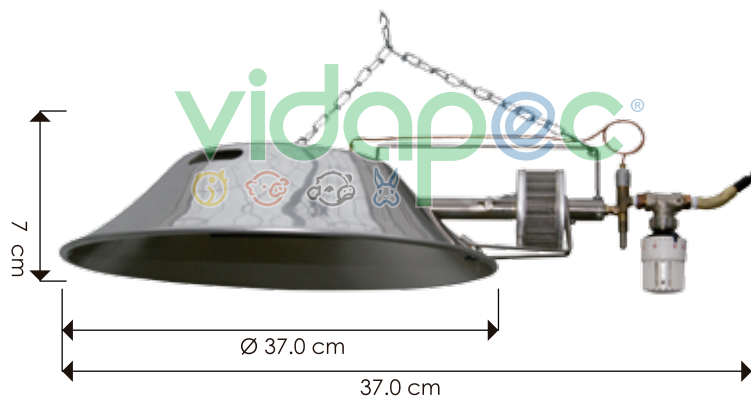

Capacidad

Pollo de engorda: 1000 pollos
Reproductoras: 750 - 930 pollas
Pavos: 267 - 467 aves

Ventajas

Diseño compacto, se adapta a dónde se requiera. Peso liviano, fácil de manipular y mover. Sistema de fácil mantenimiento no se requieren herramientas.

Gracias a su fácil mantenimiento tiene buena combustión y ahorro de gas, haciendo totalmente eficiente el sistema.

Conformada en materiales de primera calidad. Producción de rayos infrarrojos de alta intensidad que calientan a los pollos directamente en la cama.

Materiales

Fabricada en aluminio, acero inoxidable, y latón para alargar su tiempo de vida útil.

Partes

1. 1 Cadena de eslabón ajustable.
2. 2 Varilla-Tensor de acero inoxidable.
3. 3 Dispositivo de seguridad.
4. 4 Termostato
5. 5 Mezclador de Aire-Gas.
6. 6 Filtro de aire giratorio (para facilitar la expulsión de polvo).
7. 7 Tubo tipo venturi con el clip de seguridad desarmable.
8. 8 Campana de aluminio para una refracción eficiente.
9. 9 Difusor de maya desplegable de alta resistencia.

RENDIMIENTO	Kcal/hr.	BTU/hrs.
Mínimo:	475	1885
Máximo:	3599	14280
Gas:	60% Butano y 40% Propano	
Presión de operación:	0.5 a 6 lb	
Consumo máximo:	303 gr/hrs	
Dimensiones:	69.5 x 16 x 48 cm	
Peso:	2.150 kg	

Peso: 1.300 Kg.