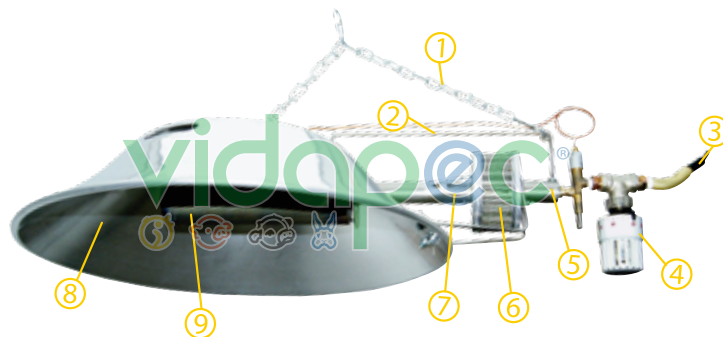

CONSUMO			
Presión	Consumo	Rendimiento	
(lb)	gr/hrs	kcal/hrs	BTU/hrs
0.5	40	475	1885
1	82.5	980	3888
2	165	1960	7776
3	210	2494	9897
4	252	2993	11876
5	275	3266	12960
6	303	3599	14280

VIDAPEC® -Vida Pecuaria Rentable-

Marca registrada de Sistemas Agropecuarios JAT S.A. de C.V.

www.vidapec.com

📞 33 3576 5765