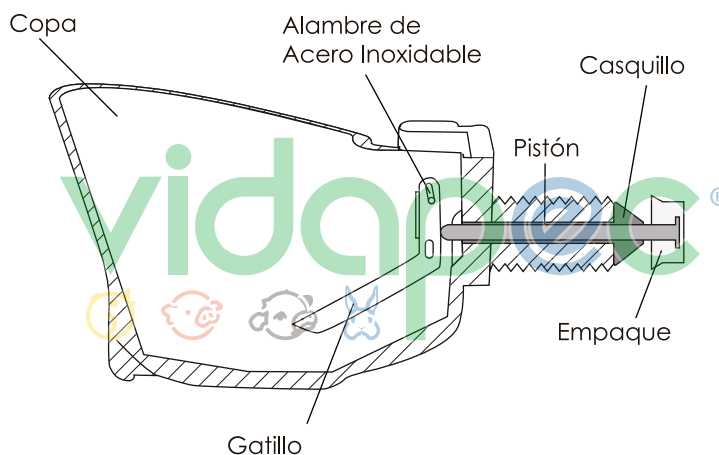

La misma gallina controla la cantidad de agua que fluye en el bebedero, cuando el ave pica el gatillo la parte trasera del mismo empuja el pistón y causa que el empaque se despegue del casquillo permitiendo que el agua de la tubería fluya dentro de la copa. Cuando el ave deja de picar, la presión del agua de la tubería empuja el empaque y vuelve a su posición de cerrado.

El agua es proporcionada en la cantidad adecuada sin riesgo de llenado excesivo o derrames, dejando así sólo pequeñas cantidades de agua en la copita. De fácil instalación, puede funcionar directamente conectada al tubo principal o suspendida de la jaula.

Ventajas

El flujo constante de agua, permite una mejor hidratación, lo cual contribuye a un mayor rendimiento y alta producción de huevo, evita desperdicios de agua.

El casquillo de acero inoxidable protege la rosca evitando la ruptura de la misma.

Nuestro bebedero no cuenta con resorte; el cual en poco tiempo se fatiga produciendo derrames.

Fabricado con ABS que le brinda una mayor resistencia al golpeo del pico de la gallina.

Se puede instalar en cualquier tipo de jaula piramidal. Facilitación de partes y refacciones.

Sistema de Limpieza

Su material de alta calidad y tamaño práctico hacen que este producto sea fácil de limpiar e instalar. Altas condiciones de sanidad.

Material

Acrilonitrilo Butadieno Estireno (ABS)*

*es un termoplástico duro, resistente al calor y a los impactos.