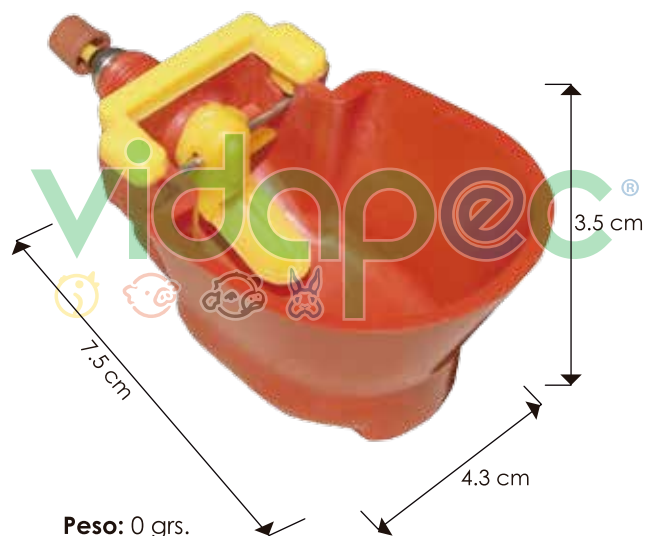

BAGJ0109001 Bebedero Automático para Gallina en Jaula.

Capacidad

De 1 a 8 gallinas.

Características

La misma gallina controla la cantidad de agua que fluye en el bebedero, cuando el ave pica el gatillo la parte trasera del mismo empuja el pistón y causa que el empaque se despegue del casquillo permitiendo que el agua de la tubería fluya dentro de la copa. Cuando el ave deja de picar, la presión del agua de la tubería empuja el empaque y vuelve a su posición de cerrado.

El agua es proporcionada en la cantidad adecuada sin riesgo de llenado excesivo o derrames, dejando así sólo pequeñas cantidades de agua en la copita. De fácil instalación, puede funcionar directamente conectada al tubo principal o suspendida de la jaula.

Nuestro bebedero no cuenta con resorte; el cual en poco tiempo se fatiga produciendo derrames.

Fabricado con ABS que le brinda una mayor resistencia al golpeo del pico de la gallina.

Se puede instalar en cualquier tipo de jaula piramidal. Facilitación de partes y refacciones.

Componentes

CNXX0104001
Silleta larga

CNXX0104002
Silleta especial.

MTLX0103003
Empaque para bebedero.

MTLX0103021
Pistón corto para bebedero automático (2.9 cm.)

MTLX0103022
Pistón largo (3.1 cm.)

MTLX0103017
Adaptador copa Hart.